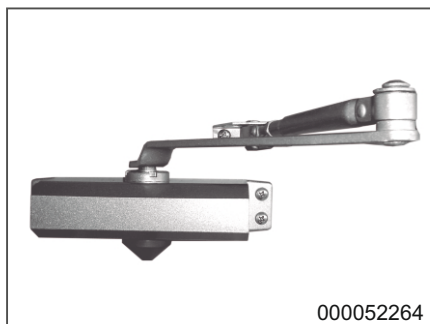

000052264

GP45 Gato Cierra Puertas

- -Para puertas de sentido izquierdo y derecho.
- -Para puertas hasta de 45 kilogramos.

Código	Descripción	Ref. Fabricante	Unid.	Unid/Bulto
000052264	Gato Hidráulica cierra puertas	1560I	Pza.	18