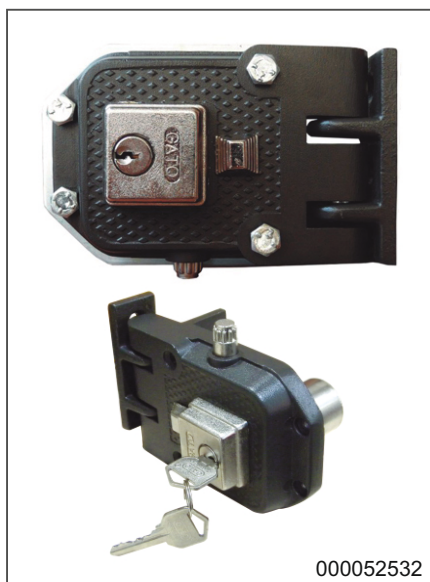

- 3 barras de acero con accionamiento automático.
- Bloqueo de mecanismo a través del cilindro interior.
- Punteado para agujeros adicionales.
- Picaporte reversible.
- Única cerradura que activa automáticamente los 3 machos al cerrar la puerta.

Código	Descripción	Ref. Fabricante	Unid.	Unid/Bulto
000052515	Cerradura de Sobreponer Cilindro Fijo Master 64 Derecha 1" GR	Master 64	Pza.	

000052530

Super 21

- 3 barras de acero de 3 pasos.
- Punteado para agujeros adicionales.
- Disponible con cilindro fijo.

Código	Descripción	Ref. Fabricante	Unid.	Unid/Bulto
000052530	Cerradura de Sobreponer Cilindro Fijo 3 Pasadores Derecha	Súper 21	Pza.	35

000052531

863 Cilindro Fijo

- Para puertas hasta de 40mm.
- Cilindro de 1" o 1 1/4".
- 1 macho rectangular en zamac de 3 pasos.

Código	Descripción	Ref. Fabricante	Unid.	Unid/Bulto
000052531	Cerradura de Sobreponer Cilindro Fijo Derecha	863CF	Pza.	35

000052532

776 Cilindro Fijo

- Cerradura para puertas y rejas que abren hacia el interior o puertas corredizas.
- Botón seguro.
- Tipo candado con macho vertical.
- Botón pulsador para retraer el macho.
- Platina y recibidor soldables.
- Para puertas hasta de 40mm.