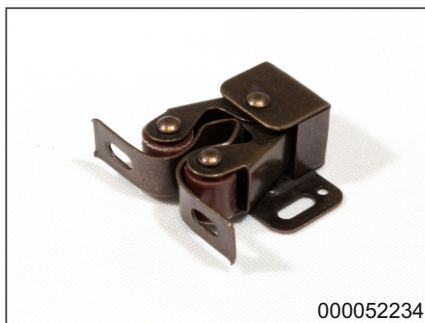

000052250

000052252

Gancho percha de Lujo

-Acabado en cromo brillante.

Código	Descripción	Ref. Fabricante	Unid.	Unid/Bulto
000052250	Perchero de Lujo Sencillo Cromo Brillante	57-4	Pza.	25
000052252	Perchero de Lujo Doble Cromo Brillante	57-5	Pza.	25

Topes

000052232

000052234

2681 Tope para Mueble

-Cierre de rodillos para puertas de muebles de cocina, armarios y bibliotecas.

Código	Descripción	Ref. Fabricante	Unid.	Caja/Bulto
000052232	Cierre de Rodillos para Mueble Niquelado	2681	Pza.	100C / 1200B
000052234	Cierre de Rodillos para Mueble Anticado	2681	Pza.	100C / 1200B