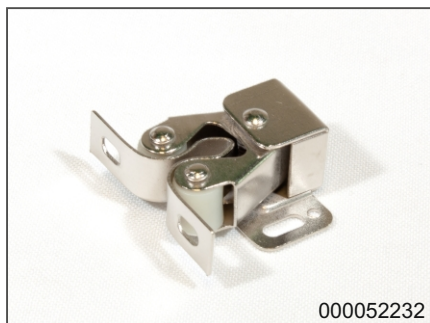

Topes

000052232

000052234

2681 Tope para Mueble

-Cierre de rodillos para puertas de muebles de cocina, armarios y bibliotecas.

Código	Descripción	Ref. Fabricante	Unid.	Caja/Bulto
000052232	Cierre de Rodillos para Mueble Niquelado	2681	Pza.	100C / 1200B
000052234	Cierre de Rodillos para Mueble Anticado	2681	Pza.	100C / 1200B