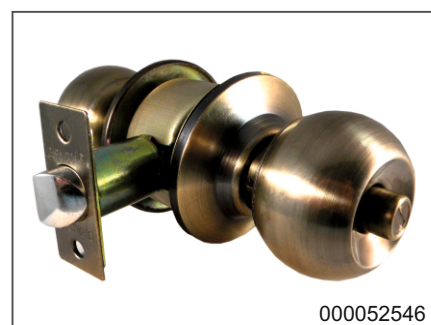

000052546

Código	Descripción	Ref. Fabricante	Unid.	Unid/Bulto
000052544	Cerradura Para Baño, Pomo Madera	256M	Pza.	48
000052545	Cerradura Para Baño, Pomo Dorado	256D	Pza.	48
000052546	Cerradura Para Baño, Pomo Cromo Mate	256CM	Pza.	48