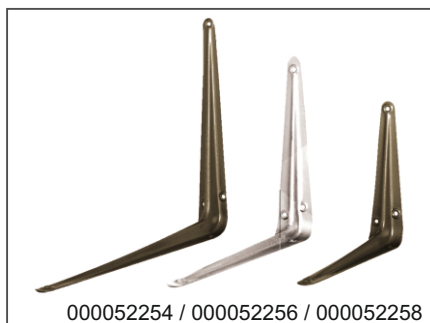

000052222

2002 Cilindro con Perilla

- Cilindro integrado tipo pera de 60mm.
- 5 pines o guardas de seguridad en latón.
- Apertura en un solo lado con perilla.
- Para utilizar en cerraduras de incrustar.

Código	Descripción	Ref. Fabricante	Unid.	Caja/Bulto
000052222	Cilindro Tipo Pera 60 mm. Niquelado	2002	Pza.	

0000506225 / 0000506226 / 0000506227

Corrugas

- Corrugas para trabajar en madera.

Código	Descripción	Ref. Fabricante	Unid.	Unid/Bulto
0000506225	Corrugas para Madera 1/2"	180	Kg.	40Kg.
0000506226	Corrugas para Madera 3/8"	180	Kg.	40Kg.
0000506227	Corrugas para Madera 5/8"	180	Kg.	40Kg.

000052254 / 000052256 / 000052258

Pie de Amigo

- Pie de amigo de vena para repisas, muebles, bibliotecas, cuarto útil, entre otras funciones.
- Presentación en pares.
- Soporta pesos de 30 Kg.
- Incluye tornillos.