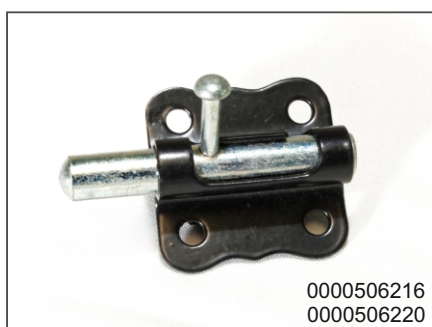

Código	Descripción	Ref. Fabricante	Unid.	Caja/Bulto
0000506216	Pasador Sueco 2 1/2" Negro	1076-2 1/2"	Pza.	24C / 576B
0000506220	Pasador Sueco 3" Negro	1076-3"	Pza.	24C / 576B