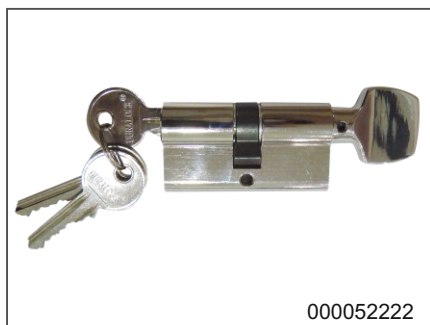

000052222

2002 Cilindro con Perilla

- Cilindro integrado tipo pera de 60mm.
- 5 pines o guardas de seguridad en latón.
- Apertura en un solo lado con perilla.
- Para utilizar en cerraduras de incrustar.