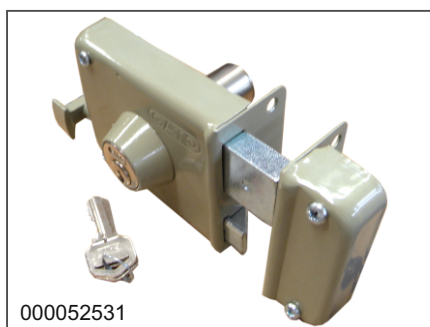

- 3 barras de acero con accionamiento automático.
- Bloqueo de mecanismo a través del cilindro interior.
- Punteado para agujeros adicionales.
- Picaporte reversible.
- Única cerradura que activa automáticamente los 3 machos al cerrar la puerta.

Código	Descripción	Ref. Fabricante	Unid.	Unid/Bulto
000052515	Cerradura de Sobreponer Cilindro Fijo Master 64 Derecha 1" GR	Master 64	Pza.	

000052530

Super 21

- 3 barras de acero de 3 pasos.
- Punteado para agujeros adicionales.
- Disponible con cilindro fijo.

Código	Descripción	Ref. Fabricante	Unid.	Unid/Bulto
000052530	Cerradura de Sobreponer Cilindro Fijo 3 Pasadores Derecha	Súper 21	Pza.	35

000052531

863 Cilindro Fijo

- Para puertas hasta de 40mm.
- Cilindro de 1" o 1 1/4".
- 1 macho rectangular en zamac de 3 pasos.

Código	Descripción	Ref. Fabricante	Unid.	Unid/Bulto
000052531	Cerradura de Sobreponer Cilindro Fijo Derecha	863CF	Pza.	35

000052532

776 Cilindro Fijo

- Cerradura para puertas y rejas que abren hacia el interior o puertas corredizas.
- Botón seguro.
- Tipo candado con macho vertical.
- Botón pulsador para retraer el macho.
- Platina y recibidor soldables.
- Para puertas hasta de 40mm.