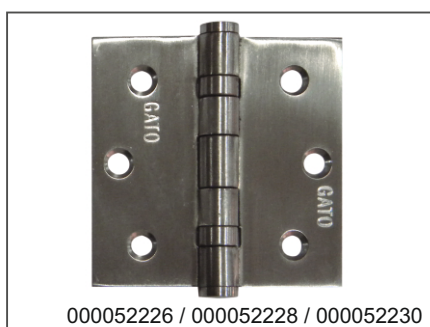

000052226 / 000052228 / 000052230

239 Bisagra Nudo

- -Bisagra nudo desarmable en acero inoxidable.
- -Con tornillos y pasador en acero inoxidable.
- -Con rodamientos para 3" y 3 1/2".

Código	Descripción	Ref. Fabricante	Unid.	Unid/Bulto
000052226	Bisagra 2 1/2" x 2 1/2" en Acero Inoxidable (1 Par / caja)	239	Pza.	50 pares
000052228	Bisagra 3" x 3" en Acero Inoxidable (1 Par / caja)	239	Pza.	50 pares
000052230	Bisagra 3 1/2" x 3 1/2" en Acero Inoxidable (1 Par / caja)	239	Pza.	50 pares