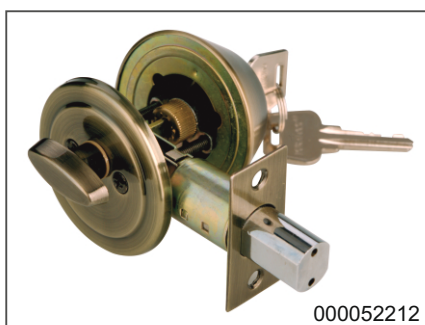

- 3 barras de acero con accionamiento automático.
- Bloqueo de mecanismo a través del cilindro interior.
- Punteado para agujeros adicionales.
- Picaporte reversible.
- Única cerradura que activa automáticamente los 3 machos al cerrar la puerta.

Cerraduras de Incrustar

780 Cerrojo Auxiliar

- Cerrojo auxiliar de seguridad para puertas de entrada principal.
- Doble cilindro.
- Picaporte con barra de acero antisegueta.
- Cilindro con 5 claves o guardas de seguridad.

Código	Descripción	Ref. Fabricante	Unid.	Unid/Bulto
000052204	Cerrojo Auxiliar doble con Cilindro Dorado Brillante	780	Pza.	48
000052206	Cerrojo Auxiliar doble con Cilindro Anticado	780	Pza.	48
000052208	Cerrojo Auxiliar doble con Cilindro Cromo Mate	780	Pza.	48

781 Cerrojo Auxiliar

- Cerrojo auxiliar de seguridad para puertas de entrada principal.
- Con cilindro y perilla para el interior.
- Picaporte con barra de acero antisegueta.
- Cilindro con 5 claves o guardas de seguridad.