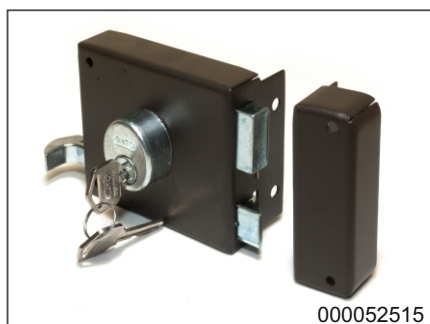

Grifería

1345 Llave Terminal para Manguera	13
1320 Conexión para Manguera	13
1320-2 Racor Hembra para Manguera	13

Cerraduras de Sobreponer

IDEACE
INDUSTRIAS DE ACERO S.A.

0000506229

862 Protectora Automática

- 3 barras de acero con accionamiento automático.
- Bloqueo de mecanismo a través del cilindro interior.
- Punteado para agujeros adicionales.
- Picaporte reversible.
- Única cerradura que activa automáticamente los 3 machos al cerrar la puerta.

Código	Descripción	Ref. Fabricante	Unid.	Unid/Bulto
0000506229	Cerradura Cilindro Fijo 3 Pasadores Derecha Automática	862	Pza.	

000052515

Master 64

- 1 macho rectangular en zamac de 3 pasos.
- Punteado para agujeros adicionales.

Código	Descripción	Ref. Fabricante	Unid.	Unid/Bulto
000052515	Cerradura de Sobreponer Cilindro Fijo Master 64 Derecha 1" GR	Master 64	Pza.	

000052530

Super 21

- 3 barras de acero de 3 pasos.
- Punteado para agujeros adicionales.
- Disponible con cilindro fijo.