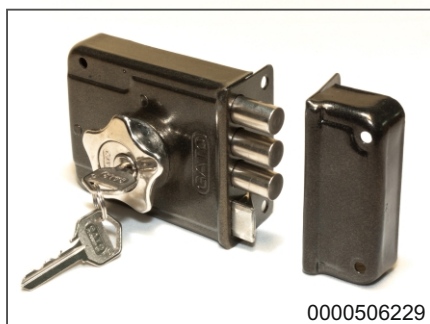

Grifería

1345 Llave Terminal para Manguera	13
1320 Conexión para Manguera	13
1320-2 Racor Hembra para Manguera	13

Cerraduras de Sobreponer

IDEACE
INDUSTRIAS DE ACERO S.A.

0000506229

862 Protectora Automática

- 3 barras de acero con accionamiento automático.
- Bloqueo de mecanismo a través del cilindro interior.
- Punteado para agujeros adicionales.
- Picaporte reversible.
- Única cerradura que activa automáticamente los 3 machos al cerrar la puerta.

Código	Descripción	Ref. Fabricante	Unid.	Unid/Bulto
0000506229	Cerradura Cilindro Fijo 3 Pasadores Derecha Automática	862	Pza.	

000052515

Master 64

- 1 macho rectangular en zamac de 3 pasos.
- Punteado para agujeros adicionales.

Código	Descripción	Ref. Fabricante	Unid.	Unid/Bulto
000052515	Cerradura de Sobreponer Cilindro Fijo Master 64 Derecha 1" GR	Master 64	Pza.	

000052530

Super 21

- 3 barras de acero de 3 pasos.
- Punteado para agujeros adicionales.
- Disponible con cilindro fijo.