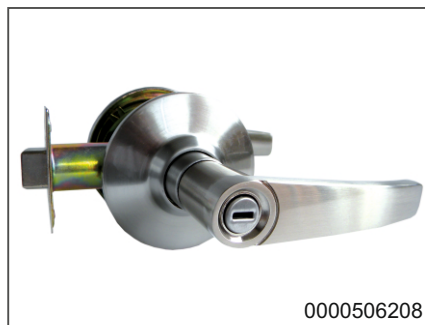

Código	Descripción	Ref. Fabricante	Unid.	Unid/Bulto
000052515	Cerradura de Sobreponer Cilindro Fijo Master 64 Derecha 1" GR	Master 64	Pza.	

000052530

Super 21

- 3 barras de acero de 3 pasos.
- Punteado para agujeros adicionales.
- Disponible con cilindro fijo.

Código	Descripción	Ref. Fabricante	Unid.	Unid/Bulto
000052530	Cerradura de Sobreponer Cilindro Fijo 3 Pasadores Derecha	Súper 21	Pza.	35

000052531

863 Cilindro Fijo

- Para puertas hasta de 40mm.
- Cilindro de 1" o 1 1/4".
- 1 macho rectangular en zamac de 3 pasos.

Código	Descripción	Ref. Fabricante	Unid.	Unid/Bulto
000052531	Cerradura de Sobreponer Cilindro Fijo Derecha	863CF	Pza.	35

000052532

776 Cilindro Fijo

- Cerradura para puertas y rejas que abren hacia el interior o puertas corredizas.
- Botón seguro.
- Tipo candado con macho vertical.
- Botón pulsador para retraer el macho.
- Platina y recibidor soldables.
- Para puertas hasta de 40mm.

Código	Descripción	Ref. Fabricante	Unid.	Unid/Bulto
000052532	Cerradura de Sobreponer Gancho (Diente Perro)	776CF	Pza.	30

Cerraduras de Manija Cerraduras de Pomo Cerraduras de Incrustar

Cerraduras de Manija