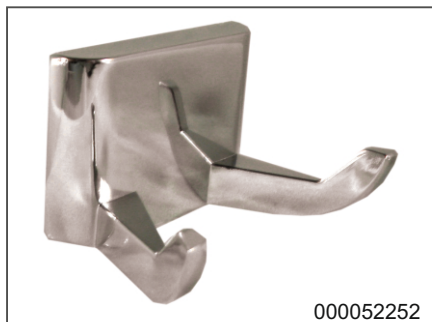

000052252

Gancho percha de Lujo

-Acabado en cromo brillante.

Código	Descripción	Ref. Fabricante	Unid.	Unid/Bulto
000052250	Perchero de Lujo Sencillo Cromo Brillante	57-4	Pza.	25
000052252	Perchero de Lujo Doble Cromo Brillante	57-5	Pza.	25