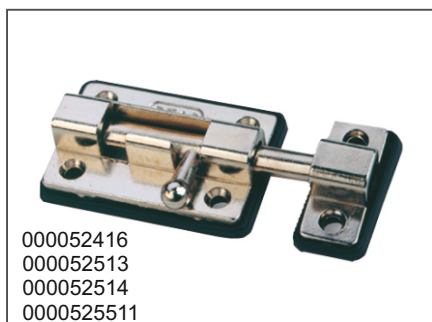

Pasador Alemán

-Con base plástica.
-Incluye tornillos.

Código	Descripción	Ref. Fabricante	Unid.	Caja/Bulto
000052416	Pasador Alemán de Lujo Cobriza	1080LAT	Pza.	12C / 336B
000052513	Pasador Alemán de Lujo Bronce	1080BCE	Pza.	12C / 336B
000052514	Pasador Alemán de Lujo Niquelado	1080NIQ	Pza.	12C / 336B
0000525511	Pasador Alemán de Lujo Negro	1080N	Pza.	12C / 336B