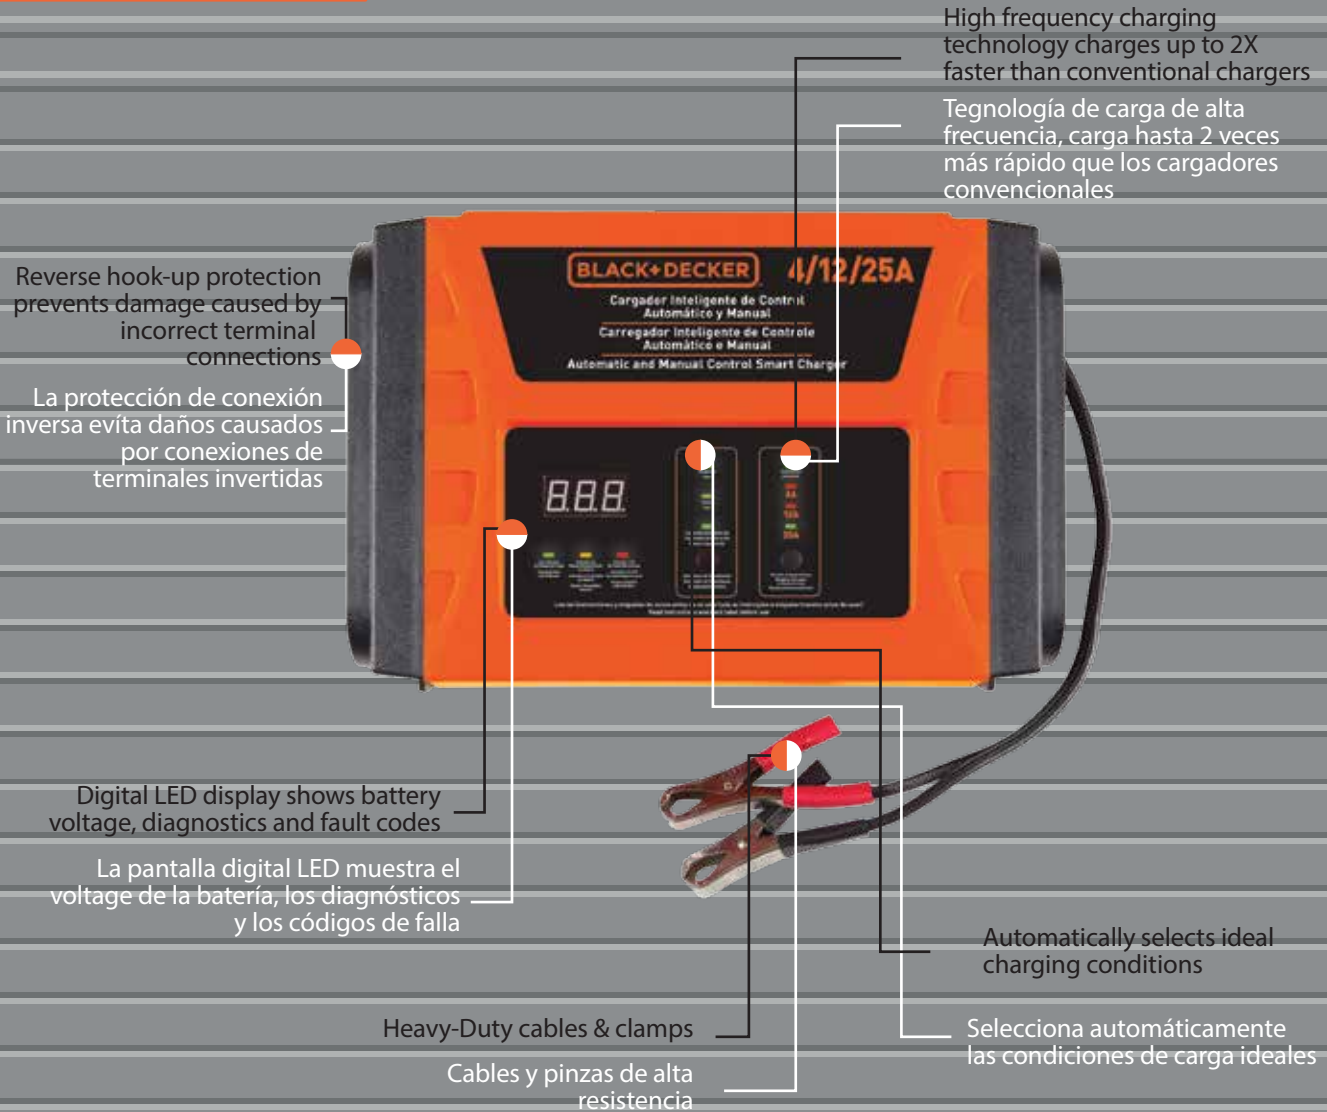

CARGADORES DE BATERÍA

BATTERY CHARGERS

BC25-B3

1 AÑO DE GARANTÍA
YEAR WARRANTY

ALPHATRADE

Los Cargadores de Baterías Black + Decker proporcionan una carga segura, rápida e inteligente a baterías de ácido de plomo.

Black + Decker Battery Chargers supply a safe, fast and intelligent charge to lead acid batteries.