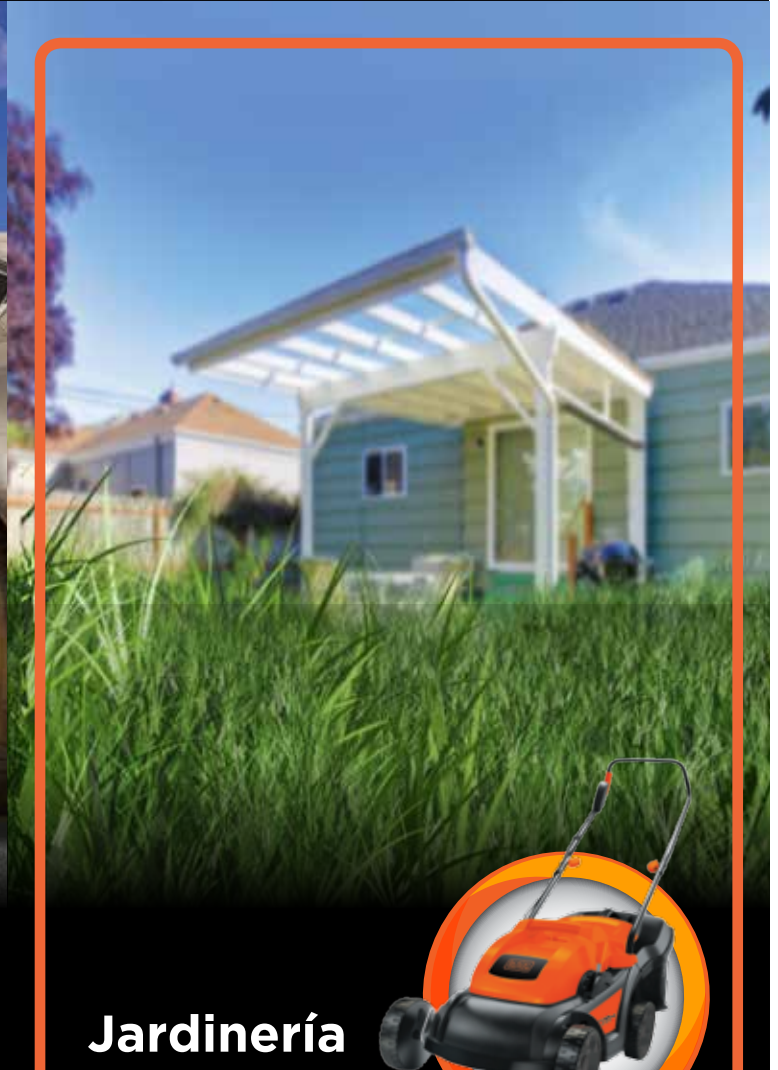

Jardinería
Outdoor