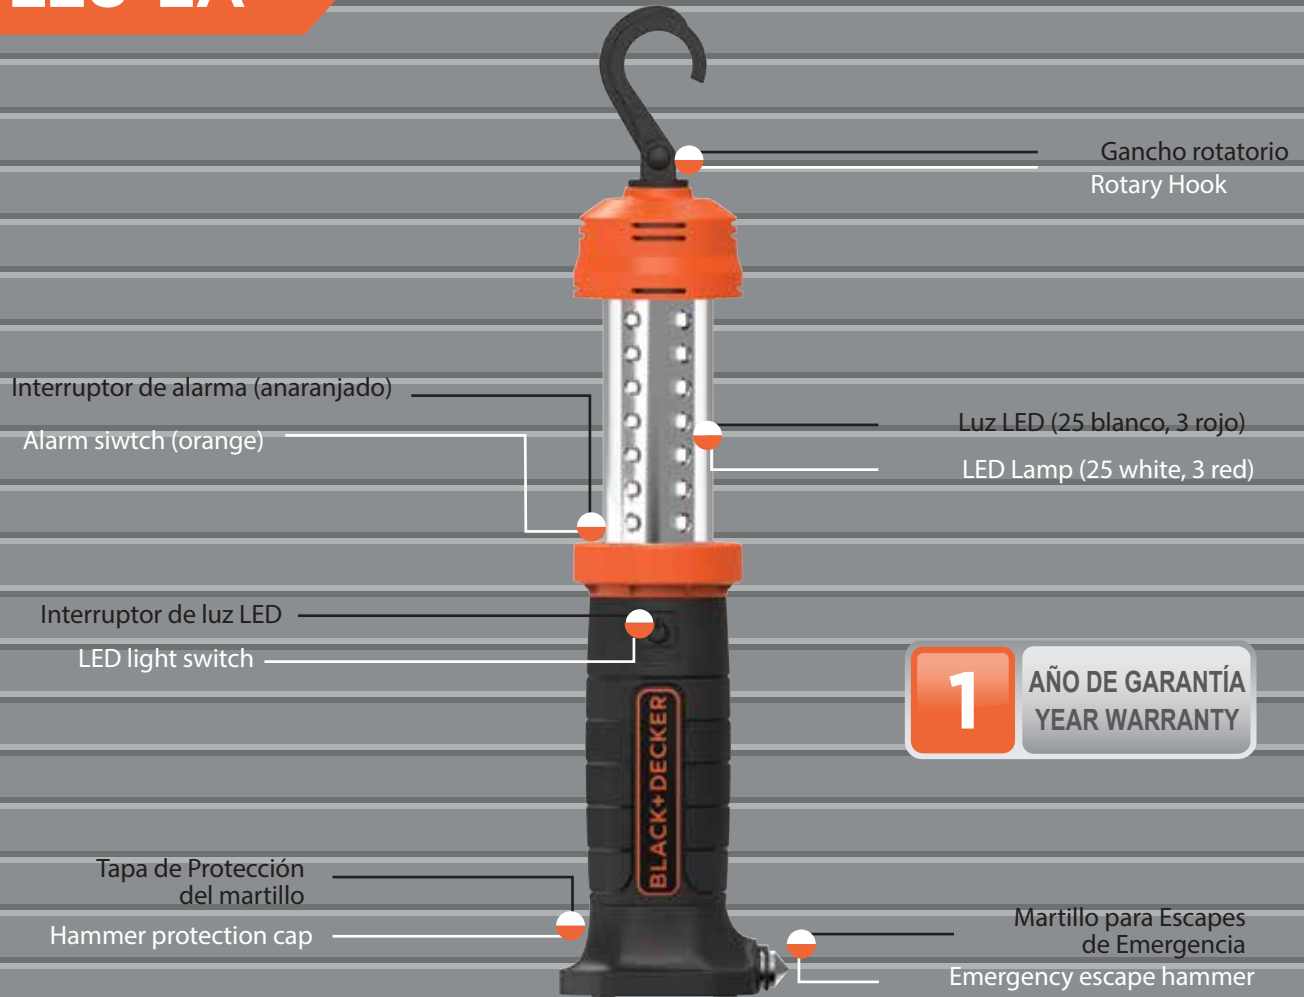

Input **540W**
Output **12V DC, 4/12/25A Continuous**
Includes **Battery Charger, Battery Tweezers and Cable Set**

ALPHATRADE

LINTERNA LED FLASH LIGHTS

BDL28-LA

Voltaje de Entrada: **4.5V**

Batería: **3 x AAA**