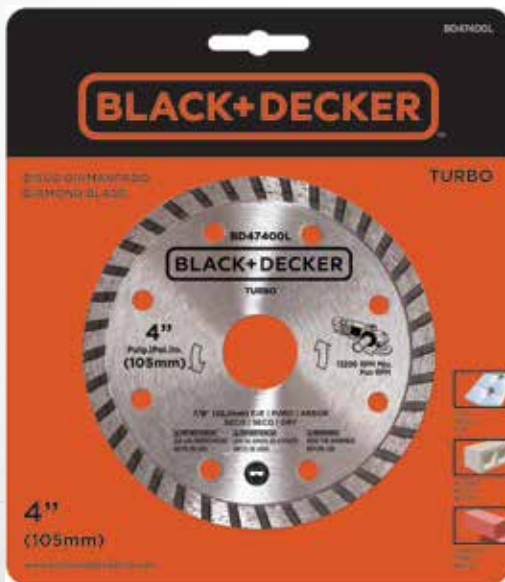

Accesorios Recomendados para Esmeriladoras: Suggested 4 1/2" Small Angle Grinders Accessories:

Disco Diamantado Turbo / Diamond Blades Turbo

Código / Code	Descripción	Description
BD47400L	4" Borde ranurado 7/8 a 5/8	4" Diamond Blade. Turbo 7/8 to 5/8
BD47450L	4.5" Borde ranurado 7/8 a 5/8	4.5" Diamond Blade. Turbo 7/8 to 5/8

Disco Diamantado Segmentado / Diamond Blades Segmented

Código / Code	Descripción	Description
BD47402L	4" Borde segmentado 7/8 a 5/8	4" Diamond Blade. Segmented 7/8 to 5/8
BD47452L	4.5" Borde segmentado 7/8 a 5/8	4.5" Diamond Blade. Segmented 7/8 to 5/8

Accesorios Misceláneos /Miscellaneous Accessories

Código / Code	Descripción	Description
U1310	5" Capucha Pulidora	5" Polishing Bonnet

BD47400L