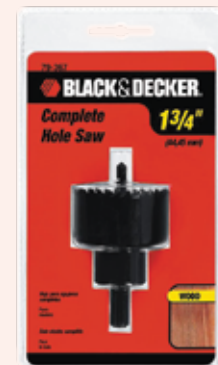

Brocas Sierras con Mandril Incluido
Wood Cutting Integral Mandrel Hole Saws